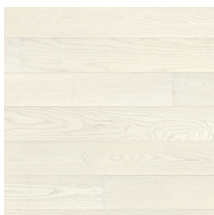

WOOD

PLAY

DESIGN

Malliston lattioissa on voimakkaampia sävyjä, erilaisia kuultovärijäyksiä sekä dynaamisia kontrasteja lattian ja viisteiden välillä. Pintaa suojaa Proteco Natura -mattalakka, ja useimpien mallien pinta on harjattu.

TUOTETIEDOT	Tuotekoodi	Koko (mm)			Sauvaisuus	Pintakäsittely	Pinnan viimeistely	Viisteet pitkällä sivulla	Kuultoväri	Lajitelma
		Paksuus	Leveys	Pituus						
Play Saarni Ivory Plank	41006008	13	162	2 000	1-sauv	Proteco Natura	-	Miniviiste	Kyllä	Mix
Play Tammi Winter Plank	7876007	14	162	2 000	1-sauv	Proteco Natura	Harjattu	Käsintehty viiste	Kyllä	Mix
	7876024	14	162	2 520	1-sauv	Proteco Natura	Harjattu	Käsintehty viiste	Kyllä	
Play Tammi Autumn Plank	7876098	14	162	2 200	1-sauv	Proteco Natura	Harjattu	Käsintehty viiste	Kyllä	Rustic
Play Tammi Java Plank	7885003	14	162	2 000	1-sauv	Proteco Natura	Harjattu, lämpökäsitelty	Miniviiste	Ei	Mix
	7885004	14	162	2 200	1-sauv	Proteco Natura		Miniviiste	Ei	
Play Tammi Marble Plank	7876009	14	162	2 200	1-sauv	Proteco Natura	Harjattu	Miniviiste	Kyllä	Mix Nature
Play Tammi Charcoal Plank	7876106	14	162	2 000	1-sauv	Proteco Natura	Harjattu	Miniviiste	Kyllä	Mix Nature
Play Tammi Black Plank	7876082	14	162	2 000	1-sauv	Proteco Natura	Harjattu	Miniviiste	Kyllä	Mix
Play Tammi Black TreS	7870035	14	194	2 281	3-sauv	Proteco Natura	Harjattu	-	Kyllä	Mix

Proteco-lakka on puolikiiltävä ja Proteco Natura -lakka on mattapintainen

Play Saarni Ivory Plank